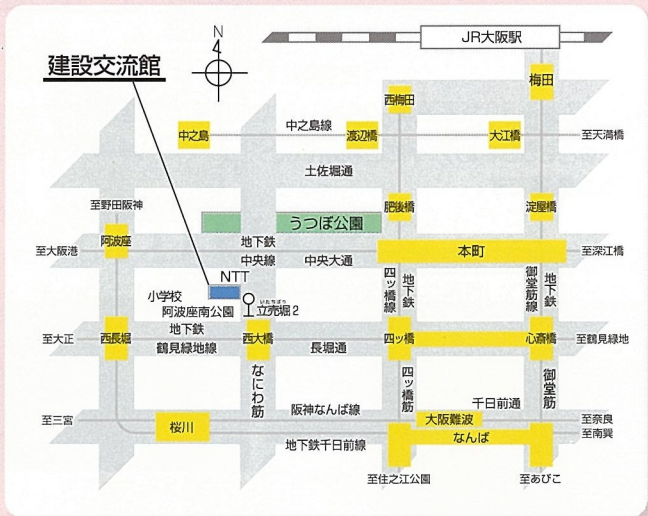

KENSETSU KORYU-KAN

建設交流館

事務局 電話 (06) 6543 - 2551

FAX (06) 6543 - 2050

〒550-0012 大阪市西区立売堀2丁目1番2号

<http://www.wjcs.net/kaigi/index.html>

地下鉄 本町駅 ②③出口より徒歩5分

地下鉄 阿波座駅 ②出口より徒歩5分

地下鉄 西大橋駅 ①出口より徒歩5分

市バス 大阪駅前より ⑦系統 鶴町4丁目行

立売堀2丁目バス停まで約15分下車すぐ

[新大阪駅からは地下鉄 御堂筋線 本町駅で下車して下さい。]